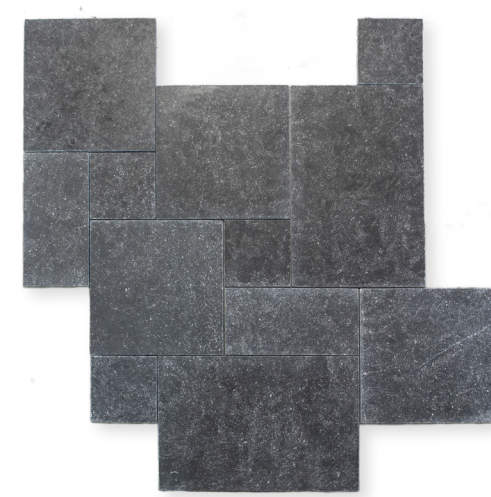

Noir Sully (C)